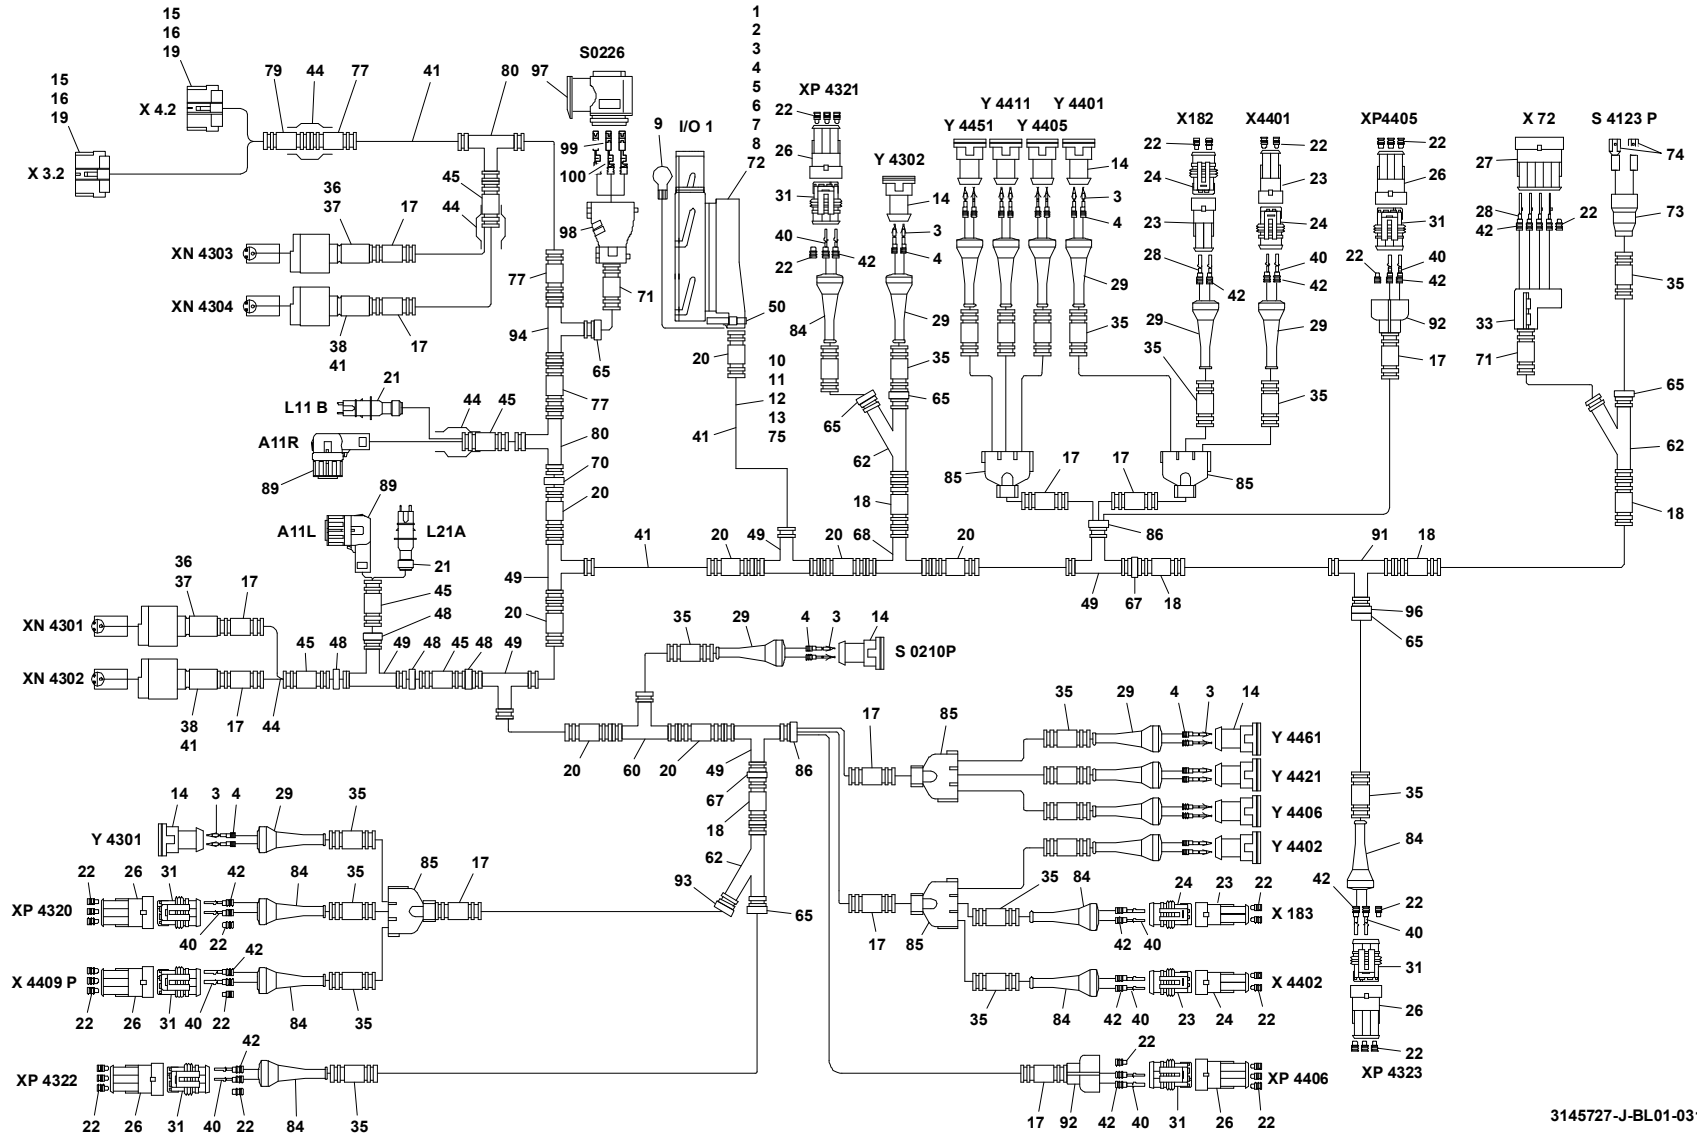

KABELBAUM I/O 1
LACED WIRING HARNESS I/O 1

03.12		BILDТАFEL PICTORIAL DISPLAY	
		3145727-ETL J	1/3

GMK 5130
BE 505
G 801

KABELBAUM I/O 1 LACED WIRING HARNESS I/O 1

03.12		BILDТАFEL PICTORIAL DISPLAY	
		3145727-ETL J	2/3

**GMK 5130
BE 505
G 801**

KABELBAUM I/O 1 LACED WIRING HARNESS I/O 1

BILDТАFEL PICTORIAL DISPLAY		GMK 5130 BE 505 G 801
03.12	3145727-ETL J	