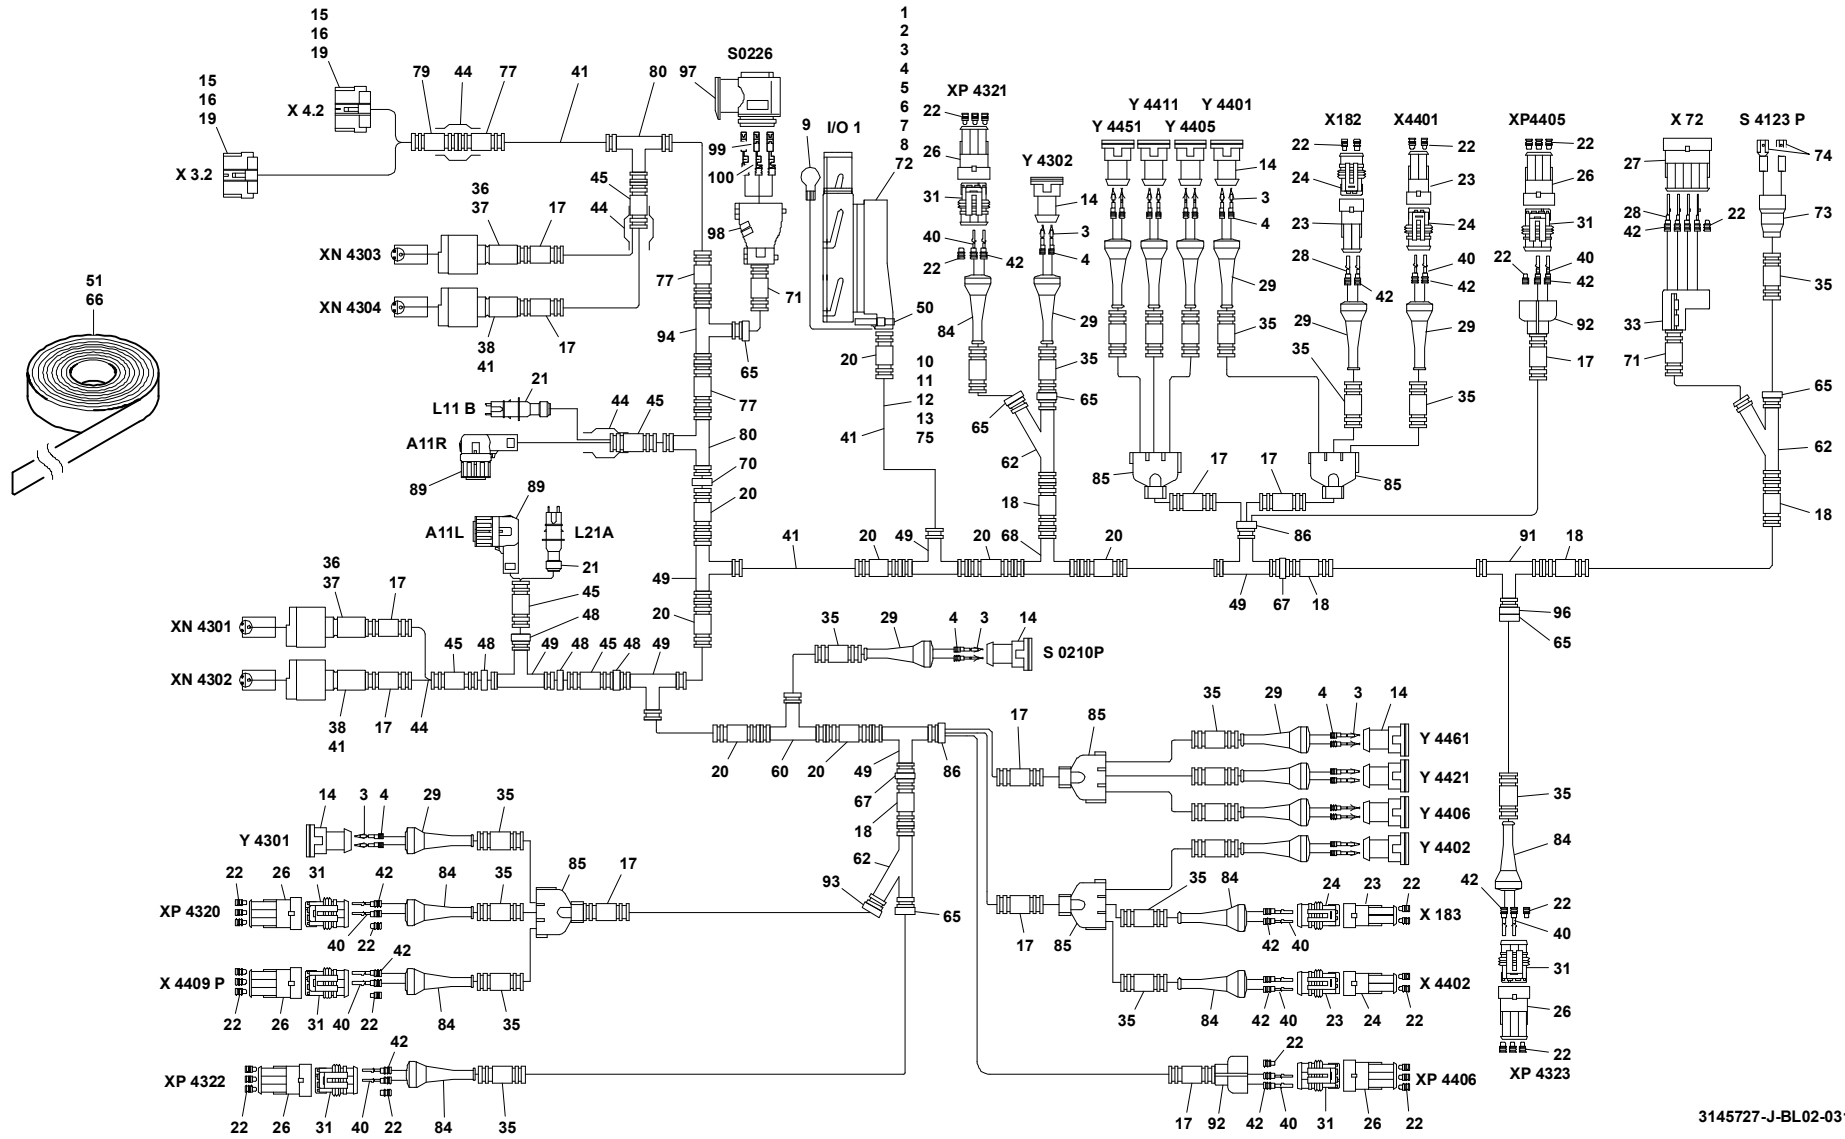

KABELBAUM I/O 1
LACED WIRING HARNESS I/O 1

03.12		BILDТАFEL PICTORIAL DISPLAY	
		3145727-ETL J	1/3

GMK 5130
BE 505
G 801

KABELBAUM I/O 1 LACED WIRING HARNESS I/O 1

03.12		BILDТАFEL PICTORIAL DISPLAY	
		3145727-ETL J	2/3

**GMK 5130
BE 505
G 801**

KABELBAUM I/O 1 LACED WIRING HARNESS I/O 1

BILDТАFEL PICTORIAL DISPLAY		GMK 5130 BE 505 G 801
03.12	3145727-ETL J	